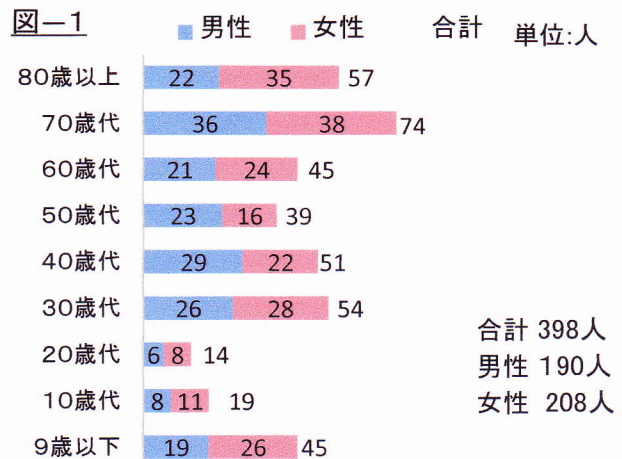

“住民アンケート調査”結果についてのお知らせ

残暑お見舞い申し上げます。

先月入居者の皆様へ“住民アンケート”をお願いしたところ、多くの皆様から回答を頂き感謝申し上げます。このほどアンケート調査の結果が取りまとめられましたので、入居者皆様へご報告いたします。自治会ではこの結果を今後の自治会活動の資料とし、併せて災害時の対応資料と致します。今後も自治会活動へのご理解、ご協力をよろしくお願い致します。

アンケート依頼軒数 312軒 (7/15現在全戸数332 空き戸数20)
ご回答軒数 197軒 (回収率63.1%)

(1)「現在の同居者について」の回答

同居者のアンケートで人数、年代、性別をお答え頂いたのは188軒でした。

図-1は 年代、性別の人数を示しています。

図-2は 年代別割合をしめしています。

図-3は 一世帯当たり人数の割合を示しています。

年代未記入の方の回答を合わせると
男性 199人 女性 224人 合計 423人でした。

(2)「同居者について」のチェック回答

回答いただいた197軒の内下記の項目にチェックされた軒数の割合を示します。

“平塚市災害時要援護者登録制度”を知っている。 8% 災害時の避難や生活に不安がある。 20%
85才以上の方がいる。 7% 小学校入学前の子供がいる。 9%

- ・70歳以上の方の割合が33%と、日本全体の割合より高いように感じます。
- ・9歳以下のお子さんの割合が全体の1割以上を示し、子育て世代の30,40歳代の方も多くいらっしゃるようになりました。
- ・“平塚市災害時要援護者登録制度”を知っている方の割合が低い様です。この制度は災害時に避難支援を必要とされている方が、市へ申告、登録して頂き、その情報を市と自治会が共有し、災害時の安否確認や避難支援に役立てようとするものです。制度の詳細は市へお問い合わせください。
- ・災害時の不安は其々のご家庭の事情によるものと思いますが、自治会では少しでも不安を減らせる活動をしていきたいと思っています。