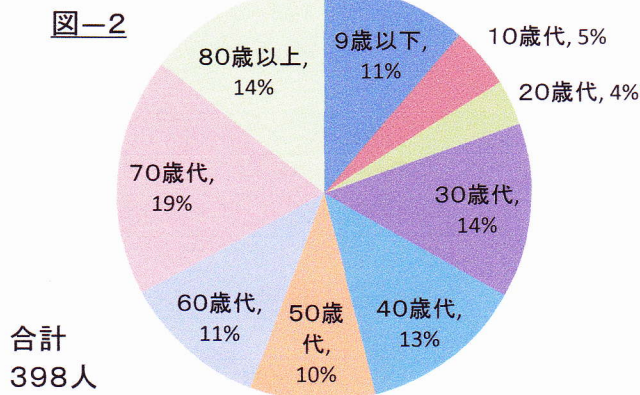

“住民アンケート調査”結果についてのお知らせ

残暑お見舞い申し上げます。

先月入居者の皆様へ“住民アンケート”をお願いしたところ、多くの皆様から回答を頂き感謝申し上げます。このほどアンケート調査の結果が取りまとめられましたので、入居者皆様へご報告いたします。自治会ではこの結果を今後の自治会活動の資料とし、併せて災害時の対応資料と致します。今後も自治会活動へのご理解、ご協力をよろしくお願い致します。

アンケート依頼軒数 312軒 (7/15現在全戸数332 空き戸数20)
ご回答軒数 197軒 (回収率63.1%)

(1)「現在の同居者について」の回答

同居者のアンケートで人数、年代、性別をお答え頂いたのは188軒でした。

図-1は 年代、性別の人数を示しています。

図-2は 年代別割合をしめしています。

図-3は 一世帯当たり人数の割合を示しています。

年代未記入の方の回答を合わせると
男性 199人 女性 224人 合計 423人でした。

(2)「同居者について」のチェック回答

回答いただいた197軒の内下記の項目にチェックされた軒数の割合を示します。

“平塚市災害時要援護者登録制度”を知っている。 8% 災害時の避難や生活に不安がある。 20%
85才以上の方がいる。 7% 小学校入学前の子供がいる。 9%

- ・70歳以上の方の割合が33%と、日本全体の割合より高いように感じます。
- ・9歳以下のお子さんの割合が全体の1割以上を示し、子育て世代の30,40歳代の方も多くいらっしゃるようになりました。
- ・“平塚市災害時要援護者登録制度”を知っている方の割合が低い様です。この制度は災害時に避難支援を必要とされている方が、市へ申告、登録して頂き、その情報を市と自治会が共有し、災害時の安否確認や避難支援に役立てようとするものです。制度の詳細は市へお問い合わせください。
- ・災害時の不安は其々のご家庭の事情によるものと思いますが、自治会では少しでも不安を減らせる活動をしていきたいと思っています。