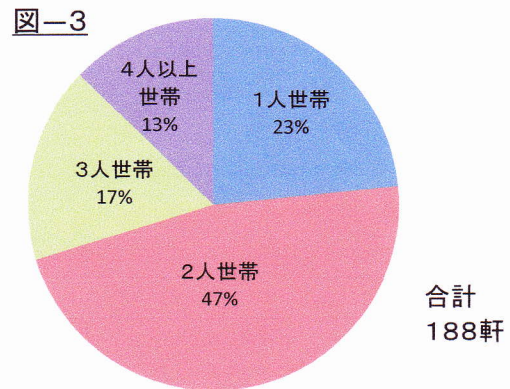

“住民アンケート調査”結果についてのお知らせ

残暑お見舞い申し上げます。

先月入居者の皆様へ“住民アンケート”をお願いしたところ、多くの皆様から回答を頂き感謝申し上げます。このほどアンケート調査の結果が取りまとめられましたので、入居者皆様へご報告いたします。自治会ではこの結果を今後の自治会活動の資料とし、併せて災害時の対応資料と致します。今後も自治会活動へのご理解、ご協力をよろしくお願い致します。

アンケート依頼軒数 312軒 (7/15現在全戸数332 空き戸数20)
ご回答軒数 197軒 (回収率63.1%)

(1)「現在の同居者について」の回答

同居者のアンケートで人数、年代、性別をお答え頂いたのは188軒でした。

図-1は 年代、性別の人数を示しています。

図-2は 年代別割合をしめしています。

図-3は 一世帯当たり人数の割合を示しています。

年代未記入の方の回答を合わせると
男性 199人 女性 224人 合計 423人でした。

(2)「同居者について」のチェック回答

回答いただいた197軒の内下記の項目にチェックされた軒数の割合を示します。

“平塚市災害時要援護者登録制度”を知っている。 8% 災害時の避難や生活に不安がある。 20%
85才以上の方がいる。 7% 小学校入学前の子供がいる。 9%

- ・70歳以上の方の割合が33%と、日本全体の割合より高いように感じます。
- ・9歳以下のお子さんの割合が全体の1割以上を示し、子育て世代の30,40歳代の方も多くいらっしゃるようになりました。
- ・“平塚市災害時要援護者登録制度”を知っている方の割合が低い様です。この制度は災害時に避難支援を必要とされている方が、市へ申告、登録して頂き、その情報を市と自治会が共有し、災害時の安否確認や避難支援に役立てようとするものです。制度の詳細は市へお問い合わせください。
- ・災害時の不安は其々のご家庭の事情によるものと思いますが、自治会では少しでも不安を減らせる活動をしていきたいと思っています。